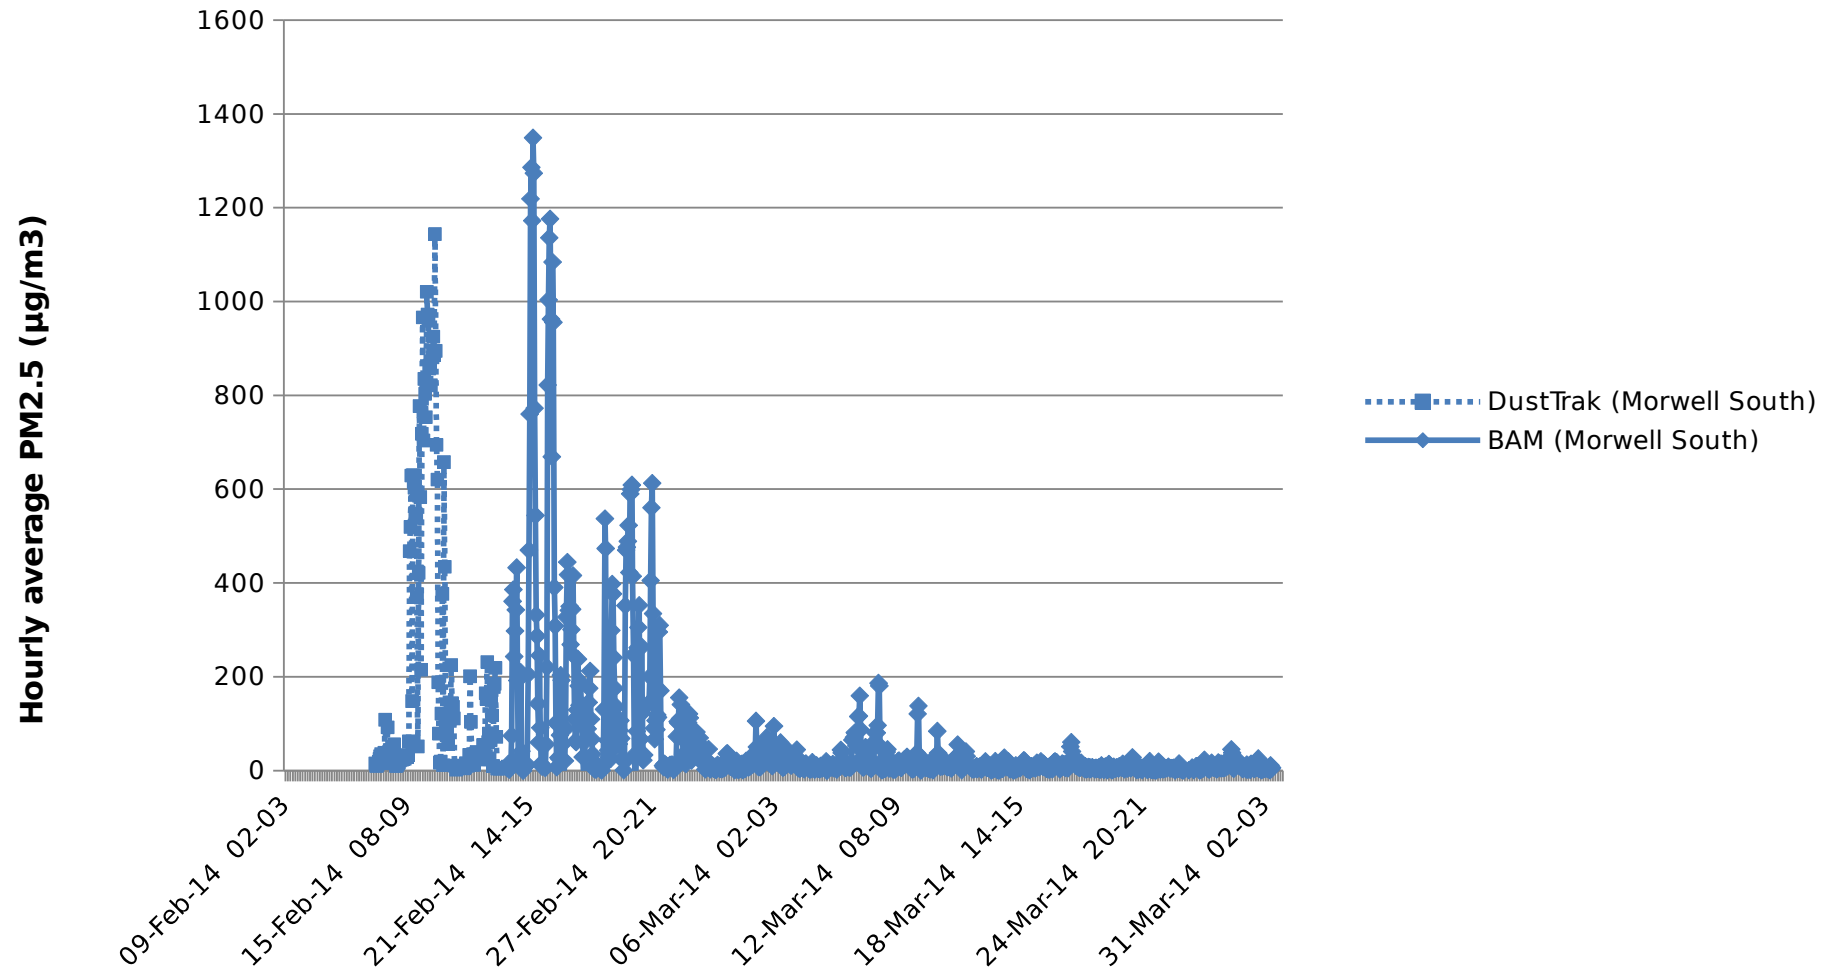

Hourly average PM2.5 levels at Morwell South estimated from DustTrak readings (13Feb - 20Feb)

Hourly average PM2.5 levels at Morwell South (Feb-Mar)

1-HOUR AVG Particles < 2.5 micron [ug/m3] LVEPA Sites [Date/time in I

DATE TIME(EST)	DustTrak (Morwell South)	BAM (Morwell South)
09-Feb-14 00-01		
09-Feb-14 01-02		
09-Feb-14 02-03		
09-Feb-14 03-04		
09-Feb-14 04-05		
09-Feb-14 05-06		
09-Feb-14 06-07		
09-Feb-14 07-08		
09-Feb-14 08-09		
09-Feb-14 09-10		
09-Feb-14 10-11		
09-Feb-14 11-12		
09-Feb-14 12-13		
09-Feb-14 13-14		
09-Feb-14 14-15		
09-Feb-14 15-16		
09-Feb-14 16-17		
09-Feb-14 17-18		
09-Feb-14 18-19		
09-Feb-14 19-20		
09-Feb-14 20-21		
09-Feb-14 21-22		
09-Feb-14 22-23		
09-Feb-14 23-00		
10-Feb-14 00-01		
10-Feb-14 01-02		
10-Feb-14 02-03		
10-Feb-14 03-04		
10-Feb-14 04-05		
10-Feb-14 05-06		
10-Feb-14 06-07		
10-Feb-14 07-08		
10-Feb-14 08-09		
10-Feb-14 09-10		
10-Feb-14 10-11		
10-Feb-14 11-12		
10-Feb-14 12-13		
10-Feb-14 13-14		
10-Feb-14 14-15		
10-Feb-14 15-16		
10-Feb-14 16-17		
10-Feb-14 17-18		
10-Feb-14 18-19		
10-Feb-14 19-20		
10-Feb-14 20-21		
10-Feb-14 21-22		